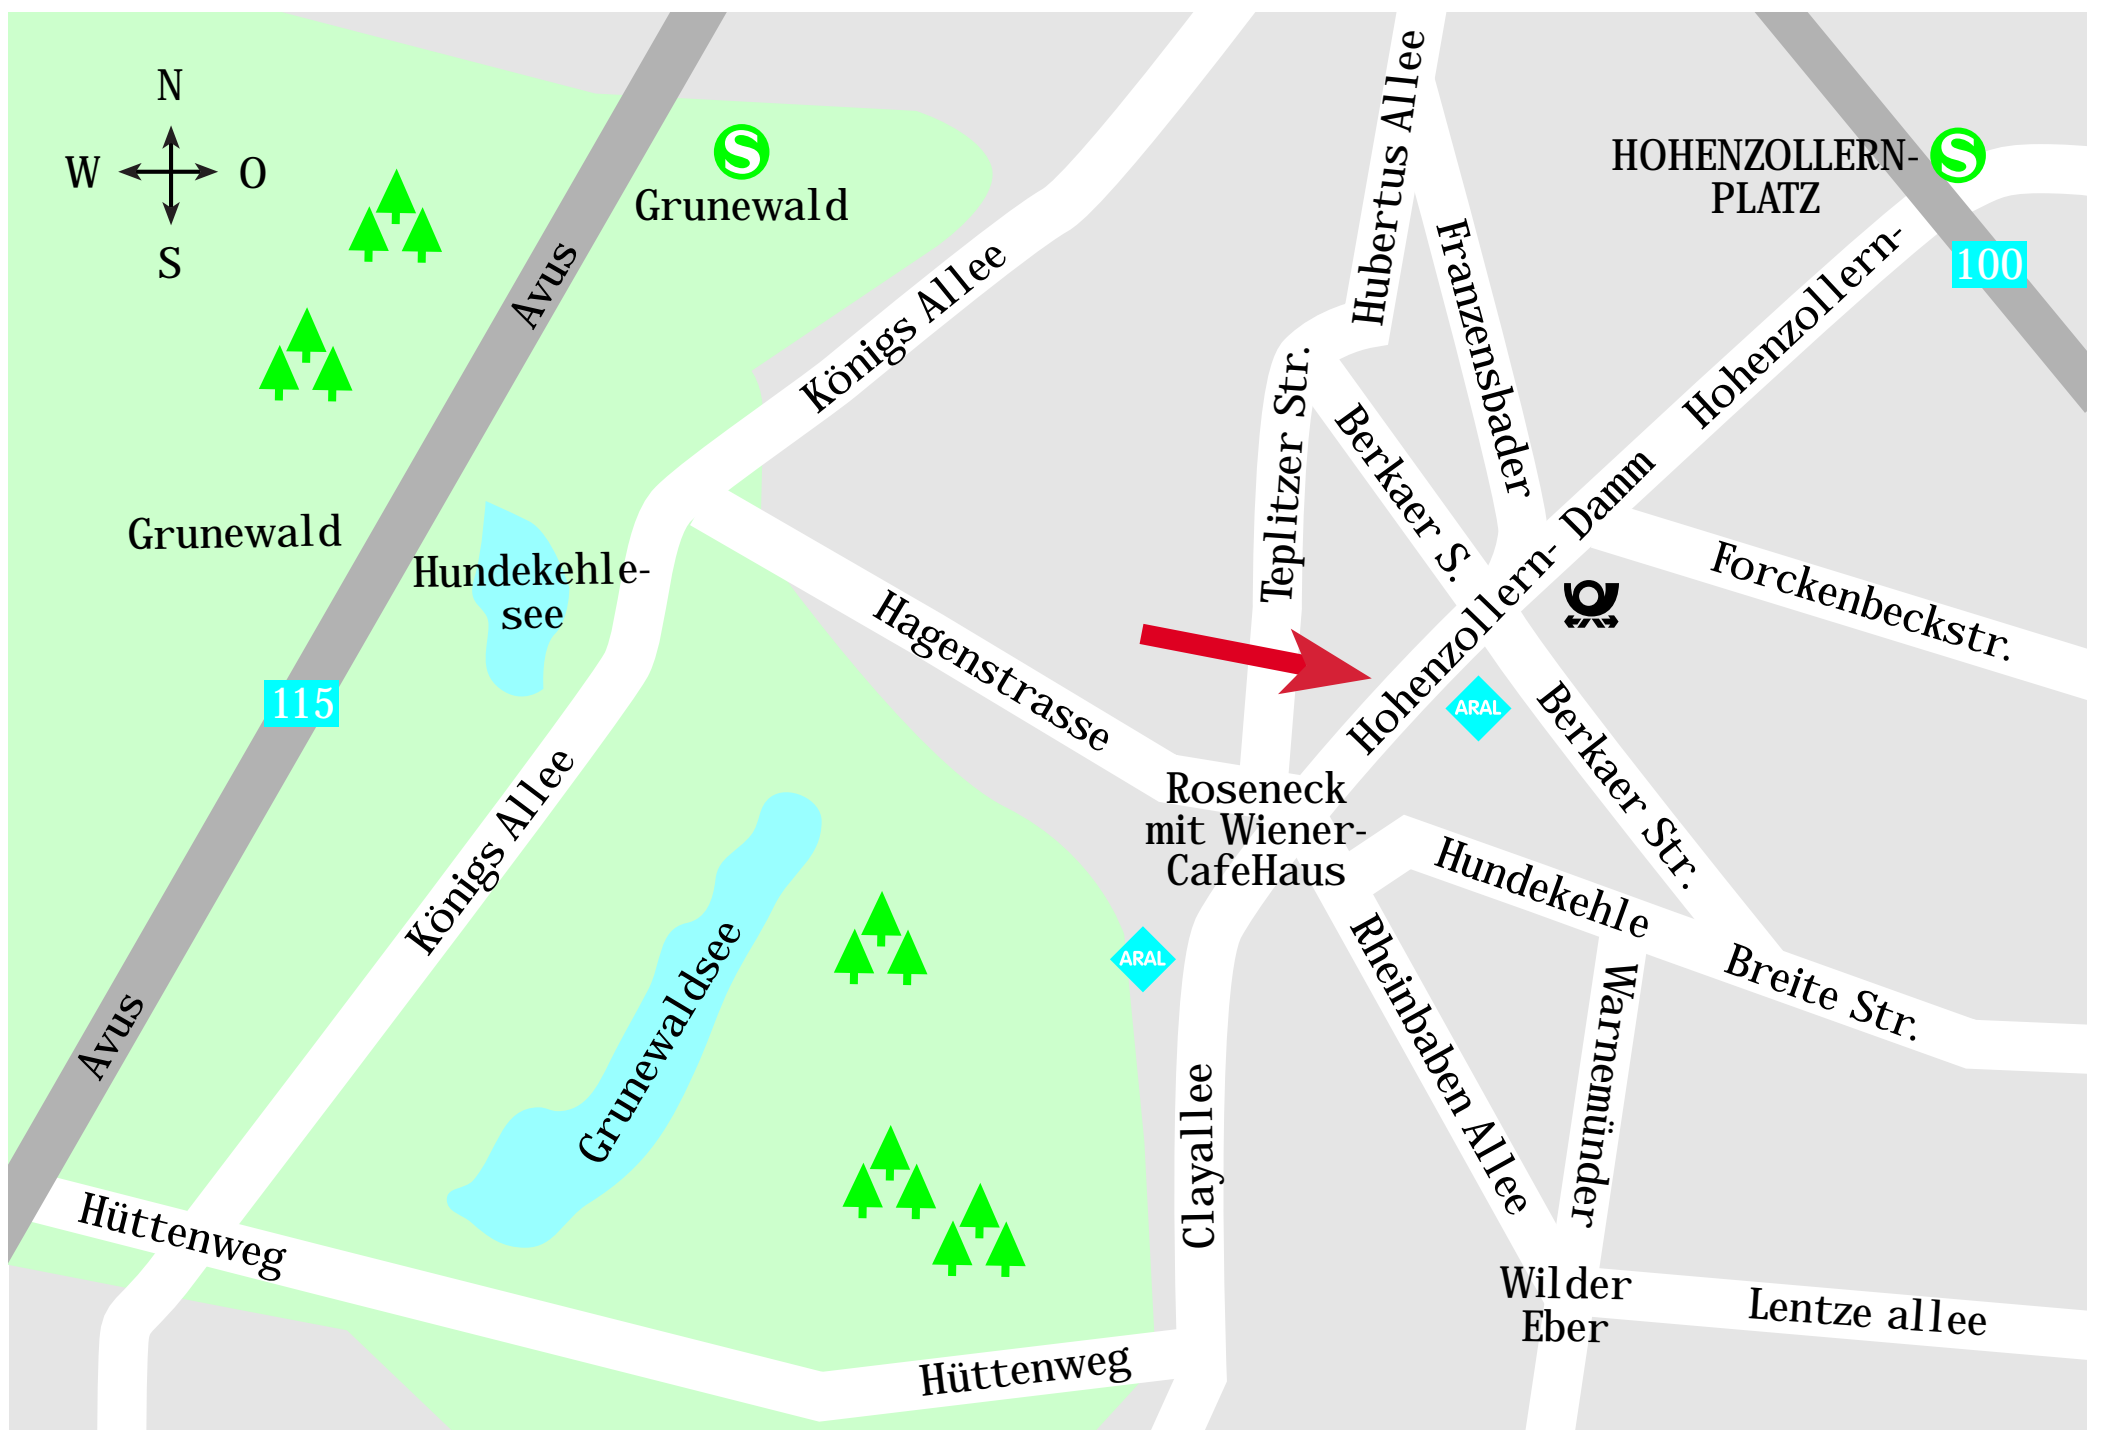

—TIM GIESECKE—
PELZE AM ROSENECK

Pelze am Roseneck
Hohenzollerndamm 88
14199 Berlin

Telefon: +49 30 825 65 43
Telefax: +49 30 895 05 746
e-mail : info@timgiesecke.com